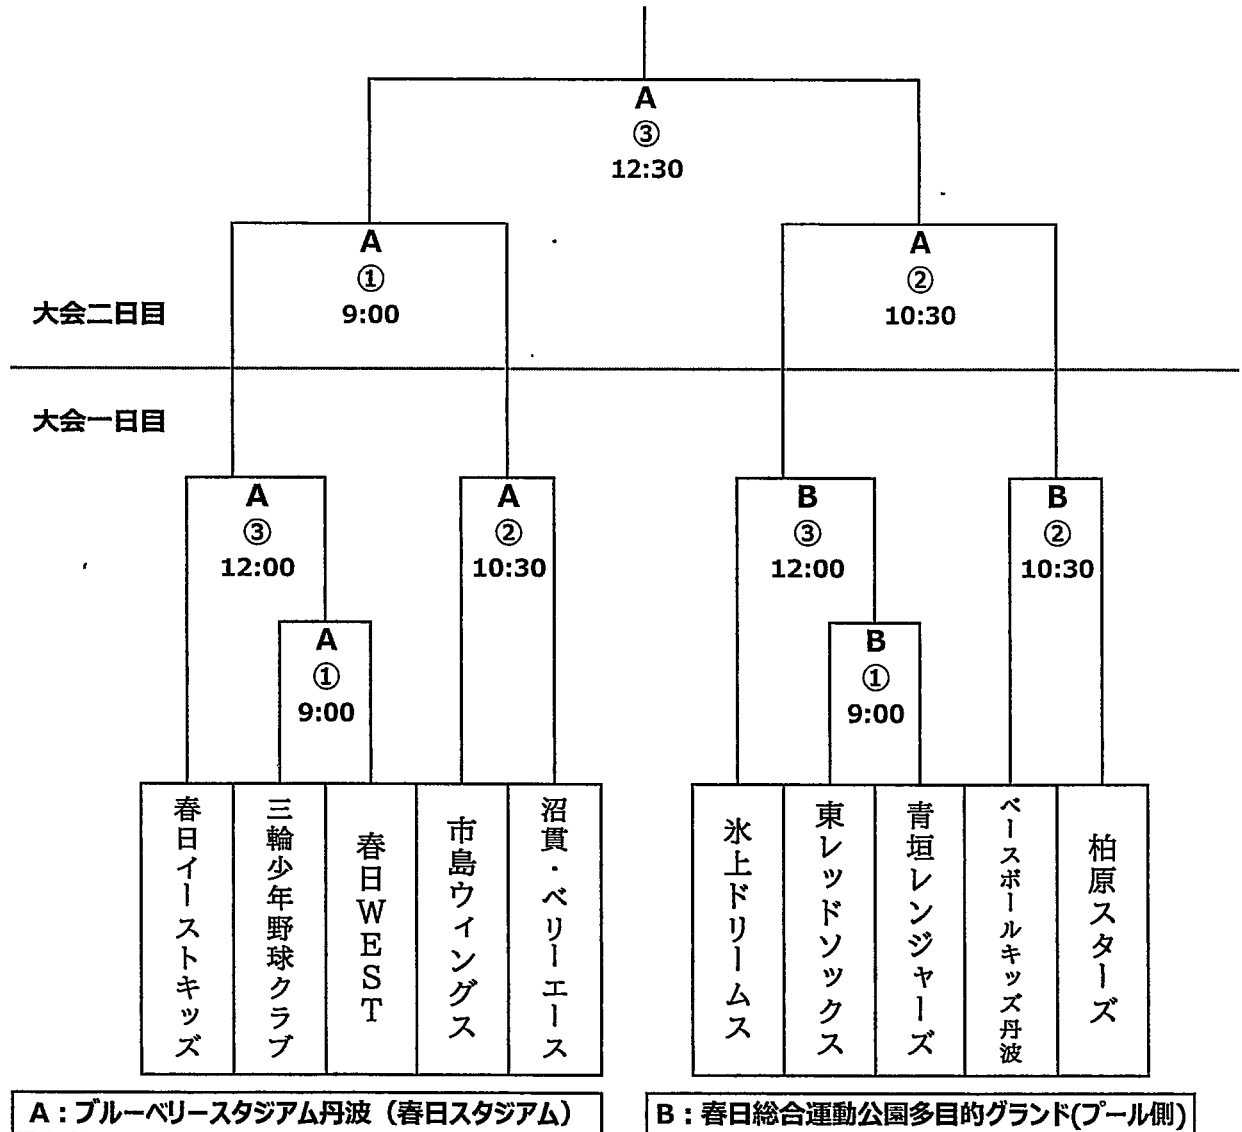

# 第51回丹波市民スポーツ少年野球大会

日時： 大会一日目 令和4年10月8日（土）

会場A：ブルーベリースタジアム丹波（春日スタジアム）

会場B：春日総合運動公園多目的グラウンド(プール側)

大会二日目 令和4年10月22日（土）

会場A：ブルーベリースタジアム丹波（春日スタジアム）

審判について	
一日目	二日目
①は②より	①は②より
②は①より	②は①より
③は②より	決勝戦は協会より

○数字は試合順  
アルファベットは会場  
数字は試合予定時間

トーナメント表左側チームが1塁・3塁 審判  
トーナメント表右側チームが2塁審判・ボールボーイ

- ①試合は6回ゲームとする。
- ②試合時間は、6回ゲーム1時間30分とする。但し、後攻めのチームがリードしている場合に限り1時間25分を過ぎていれば裏の攻撃はせずに試合を終了する。（決勝戦を除く）
- ③延長戦は、試合時間又は6回を完了して同点の場合は、1回に限り特別延長戦(無死満塁)を行う。特別延長戦を行っても、同点の場合は抽選とする。（決勝戦を除く）
- ④決勝戦については、6回を完了して同点の場合は、引き続き特別延長戦を行い、9回を完了しても決着がつかないときは抽選で勝敗を決定する。尚、健康面を考慮し2時間30分を経過した場合は新しいイニングには入らない。
- ⑤3回10点、5回7点差でコールドゲームを適用する。